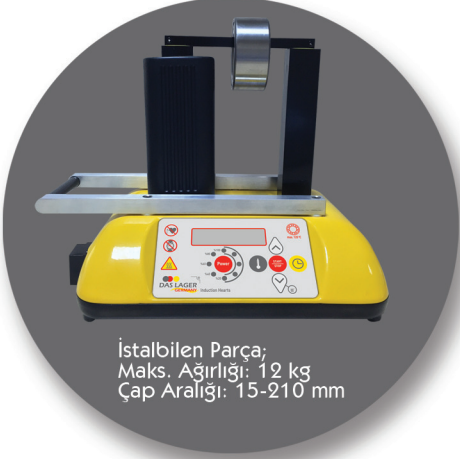

Cihazın seçimi ve kullanımı ile ilgili bütün gereksinimlerinize hızlı cevap

İstalbilen Parça;
Maks. Ağırlığı: 12 kg
Çap Aralığı: 15-210 mm

●●●DLG-IH12

İstalbilen Parça;
Maks. Ağırlığı: 40 kg
Çap Aralığı: 15-350 mm

●●●DLG-IH40

İstalbilen Parça;
Maks. Ağırlığı: 150 kg
Çap Aralığı: 45-500 mm

●●●DLG-IH150

İstalbilen Parça;
Maks. Ağırlığı: 300 kg
Çap Aralığı: 45-600 mm

●●●DLG-IH300

İstalbilen Parça;
Maks. Ağırlığı: 600 kg
Çap Aralığı: 100-800 mm